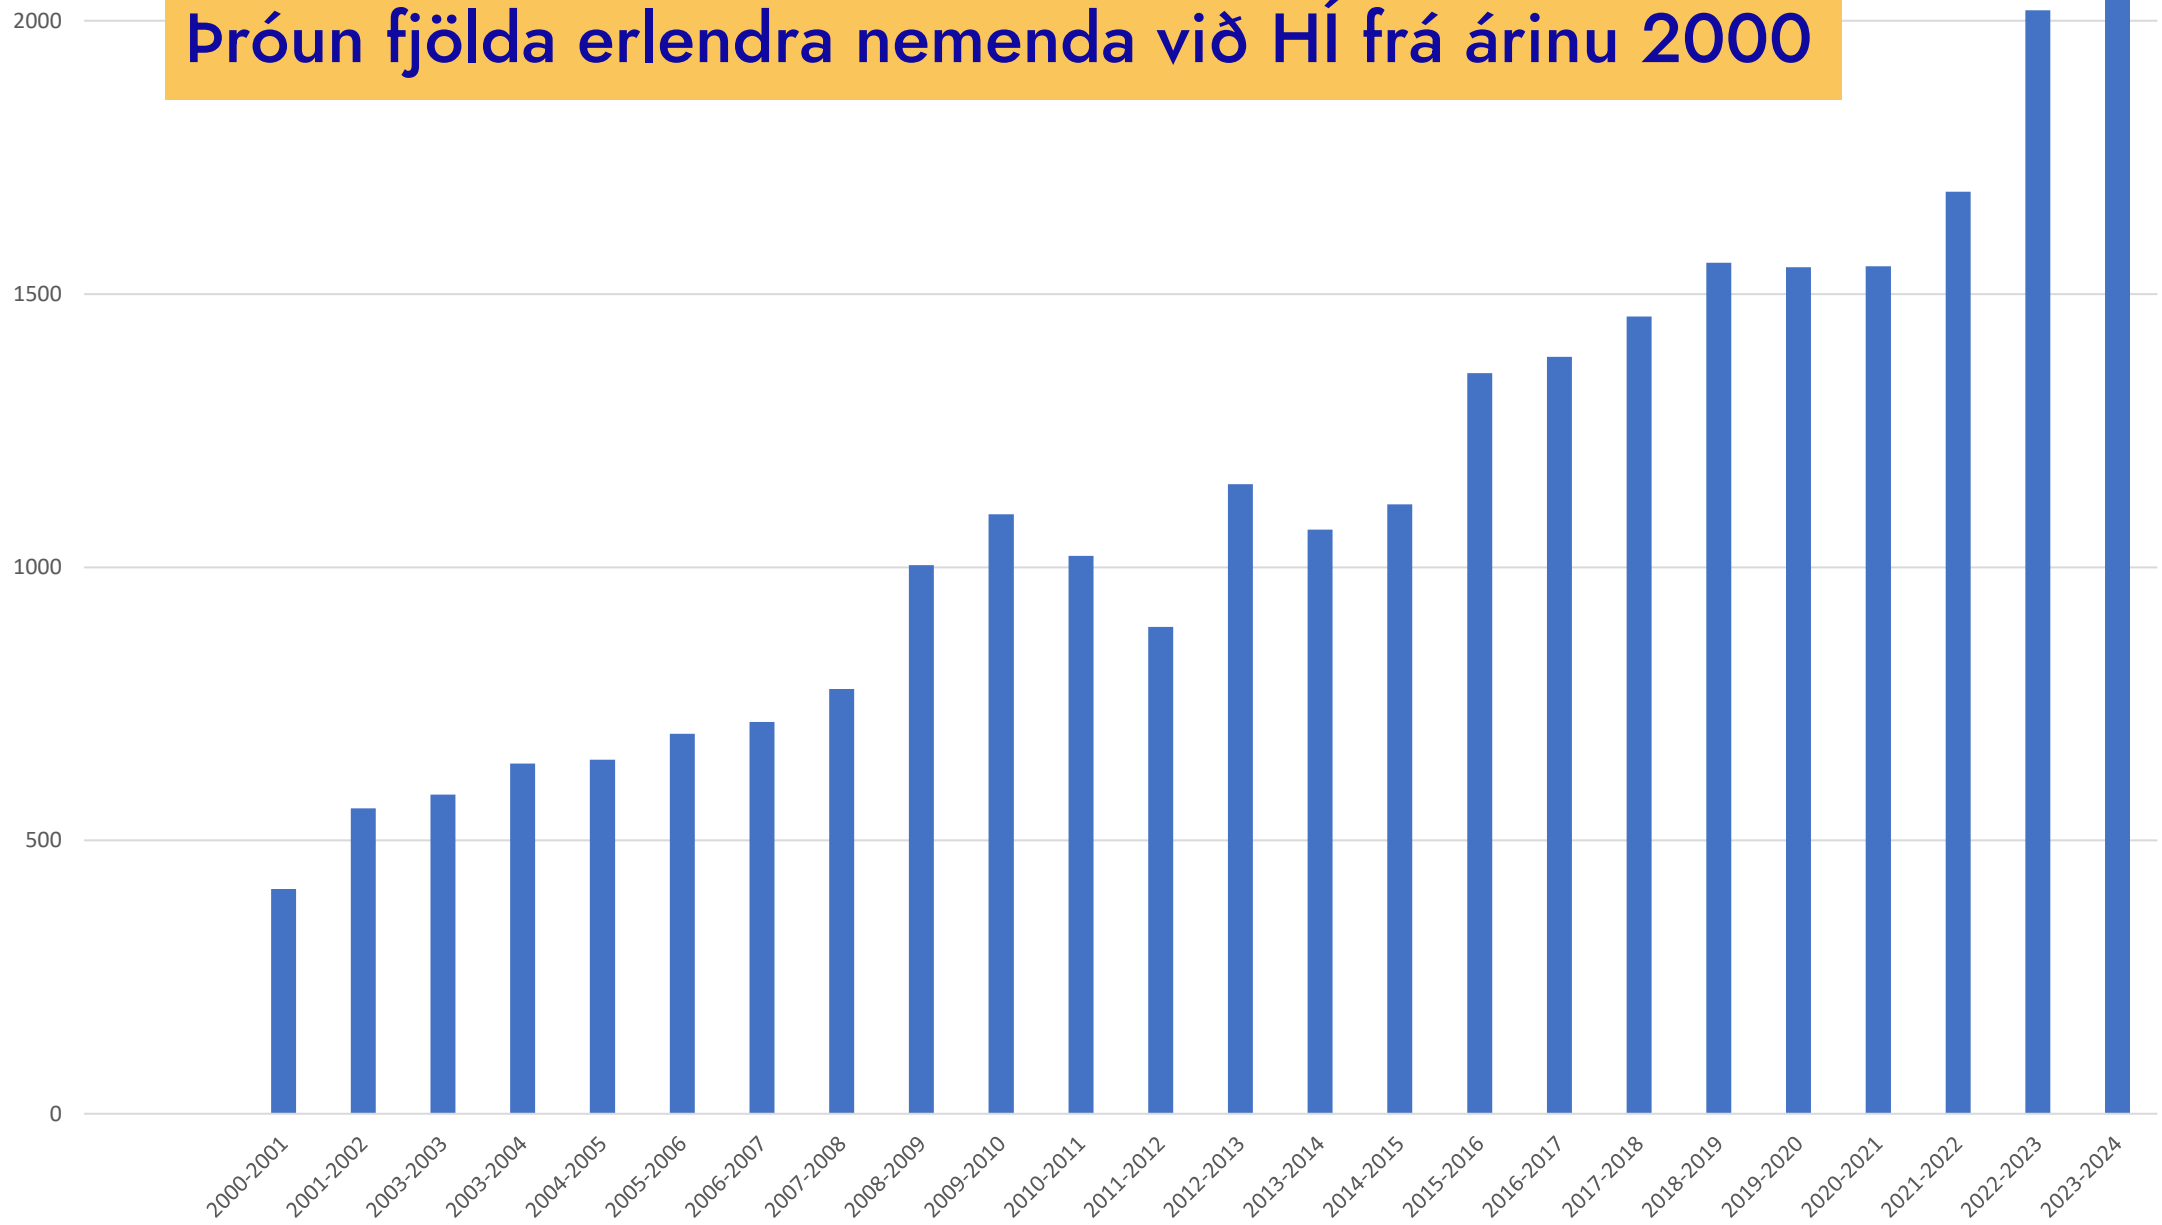

Þróun fjölda erlendra nemenda við HÍ frá árinu 2000