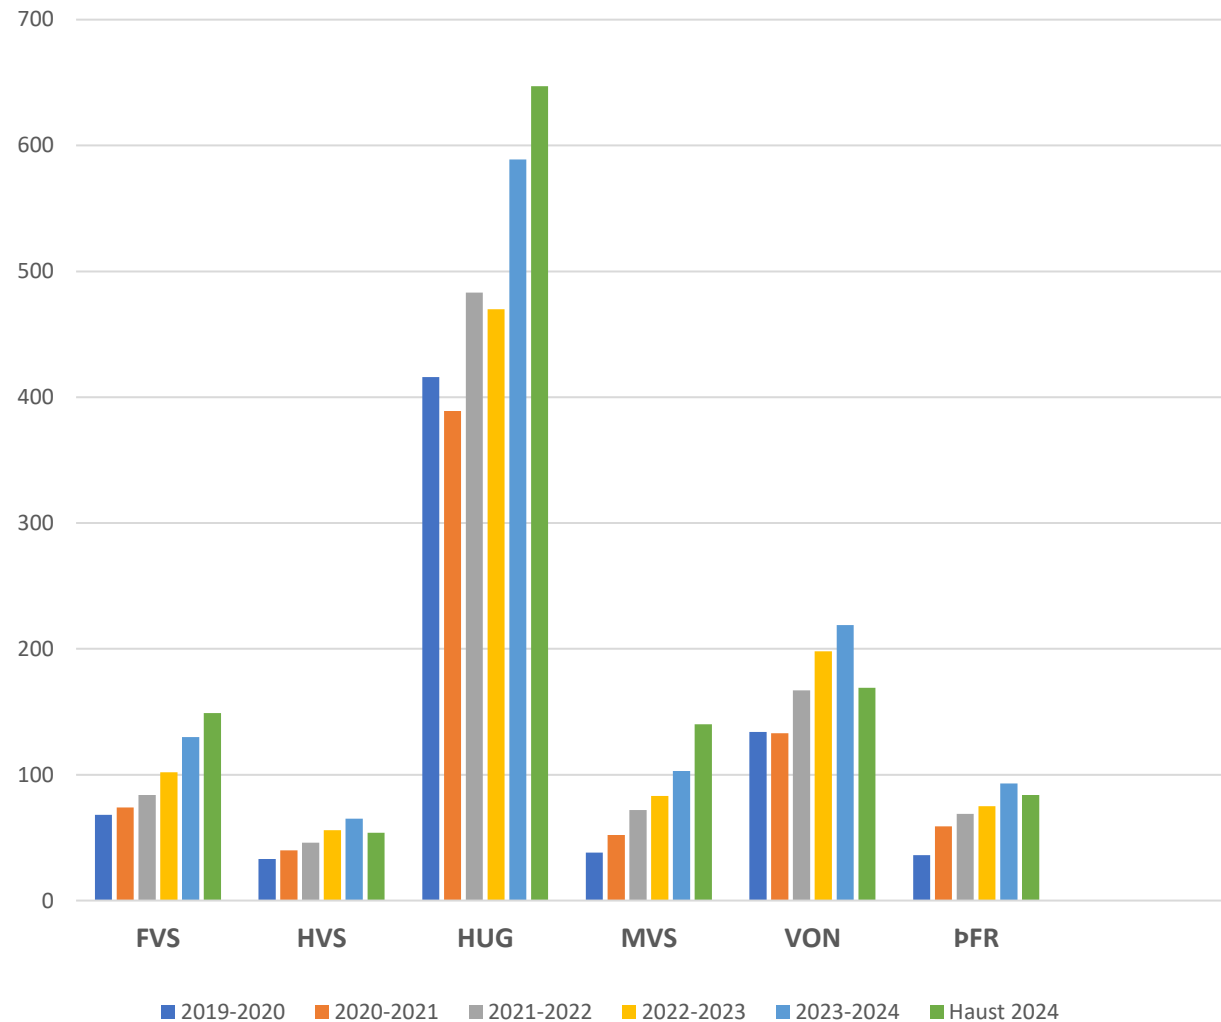

Nemendur HÍ frá löndum utan EES