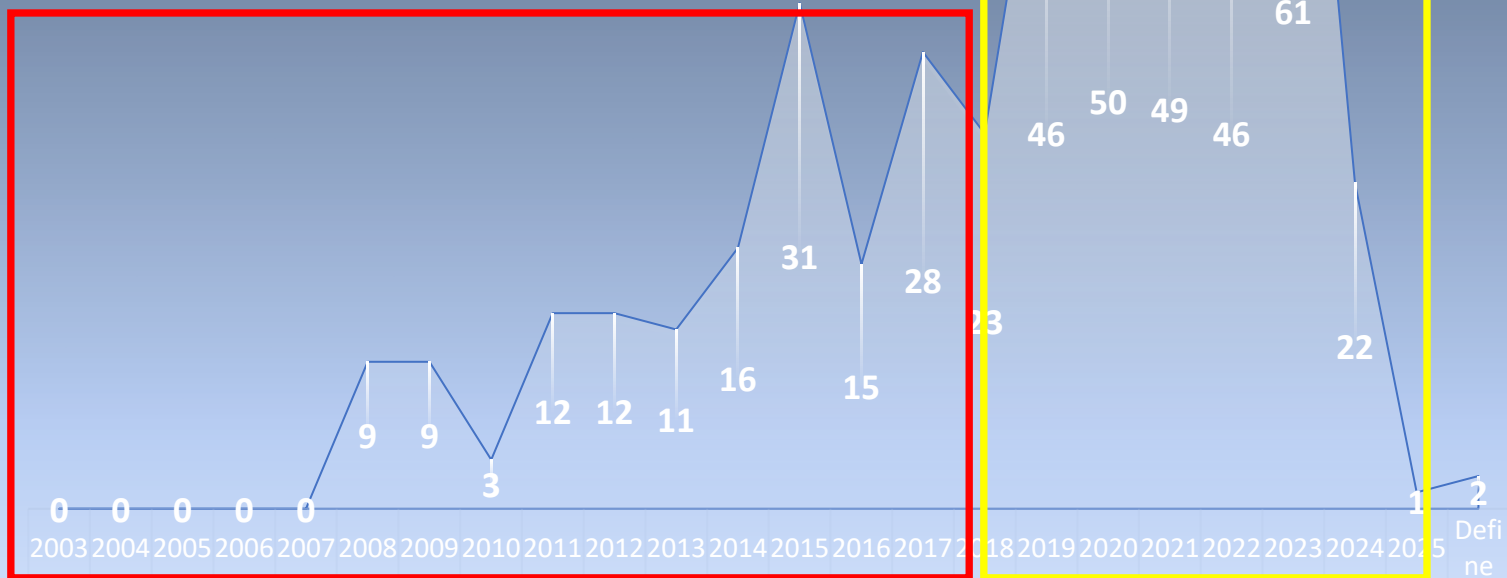

Fjöldi verkefna 2019-2024: 275

Fjöldi erlendra styrkja 2003-2024

Fjöldi verkefna 2003-2018: 169

□ Fjöldi verkefna 0 0 0 0 0 9 9 3 12 12 11 16 31 15 28 23 46 50 49 46 61 20 1 2

Á árunum 2003 til 2018 fékk vísindafólk Háskóla Íslands **169** erlenda styrki. Síðustu sex ár tímabilsins, frá **2019** til **2025**, fengust **274** erlendir vísindastyrkir