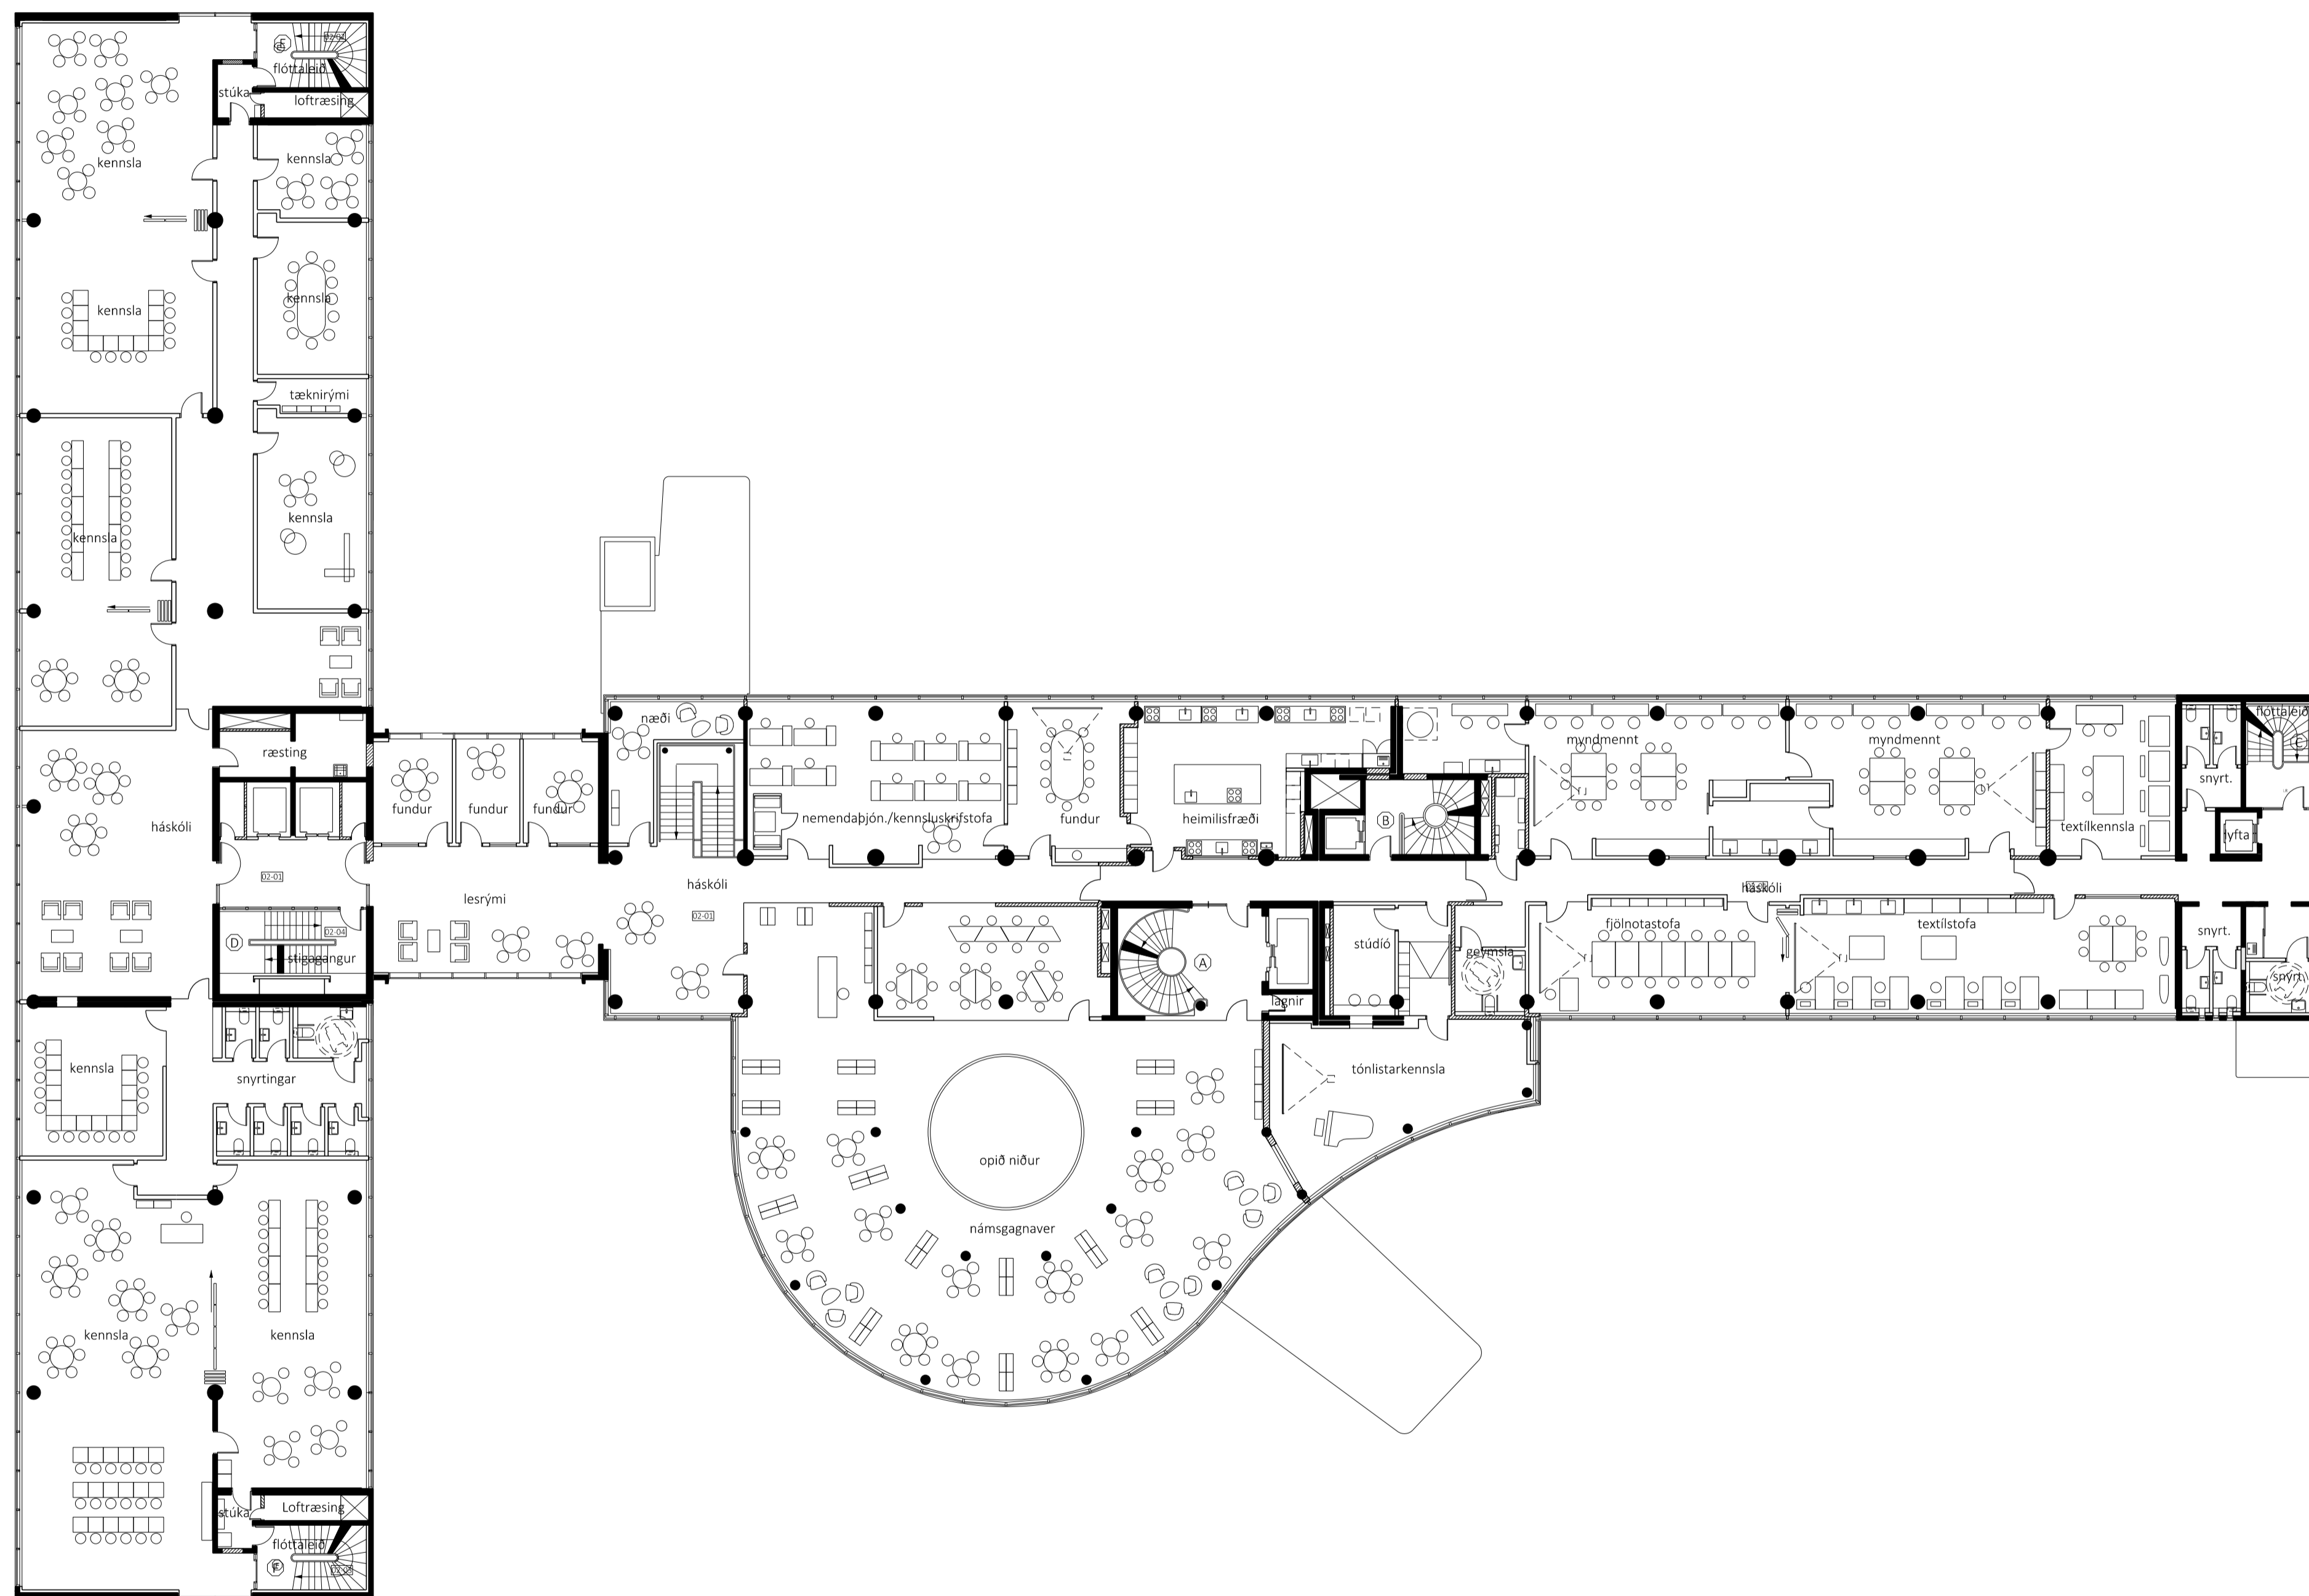

SAGA - yfirlitsmynd 0. hæðar - M. 1:200 (A1) dags. 241115

SAGA - yfirlitsmynd 1. hæðar - M. 1:200 (A1) dags. 241115

SAGA - yfirlitsmynd 2. hæðar - M. 1:200 (A1) dags. 241115