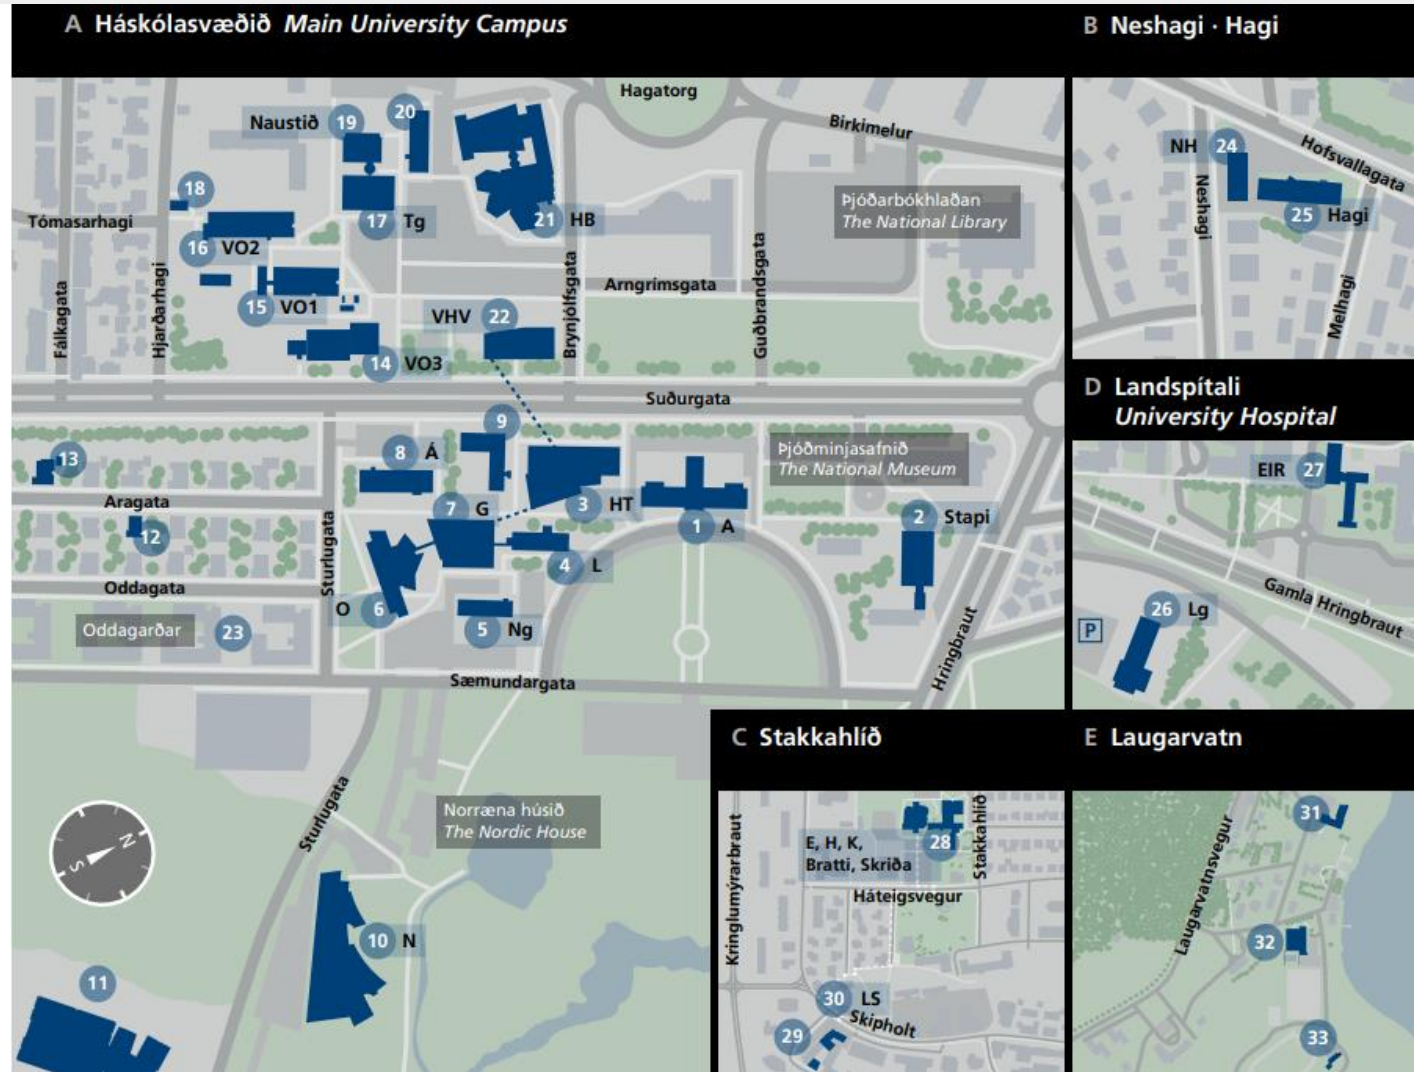

# Deildir VoN eru sex talsins

- Iðnaðarverkfræði-, vélaverkfræði- og tölvunarfræðideild
- Jarðvísindadeild
- Líf- og umhverfisvísindadeild
- Rafmagns- og tölvuverkfræðideild
- Raunvísindadeild
- Umhverfis- og byggingarverkfræðideild

# Námsleiðir og kennsluskrá

- 12 Námsbrautir
- 20 Grunnnámsleiðir
- 25 Framhaldsnámsleiðir
  
- Kennsluskráin:  
<https://ugla.hi.is/kennsluskra>
- Þar er einnig hægt að finna [kennslualmanak HÍ](#)

# Háskólasvæðið